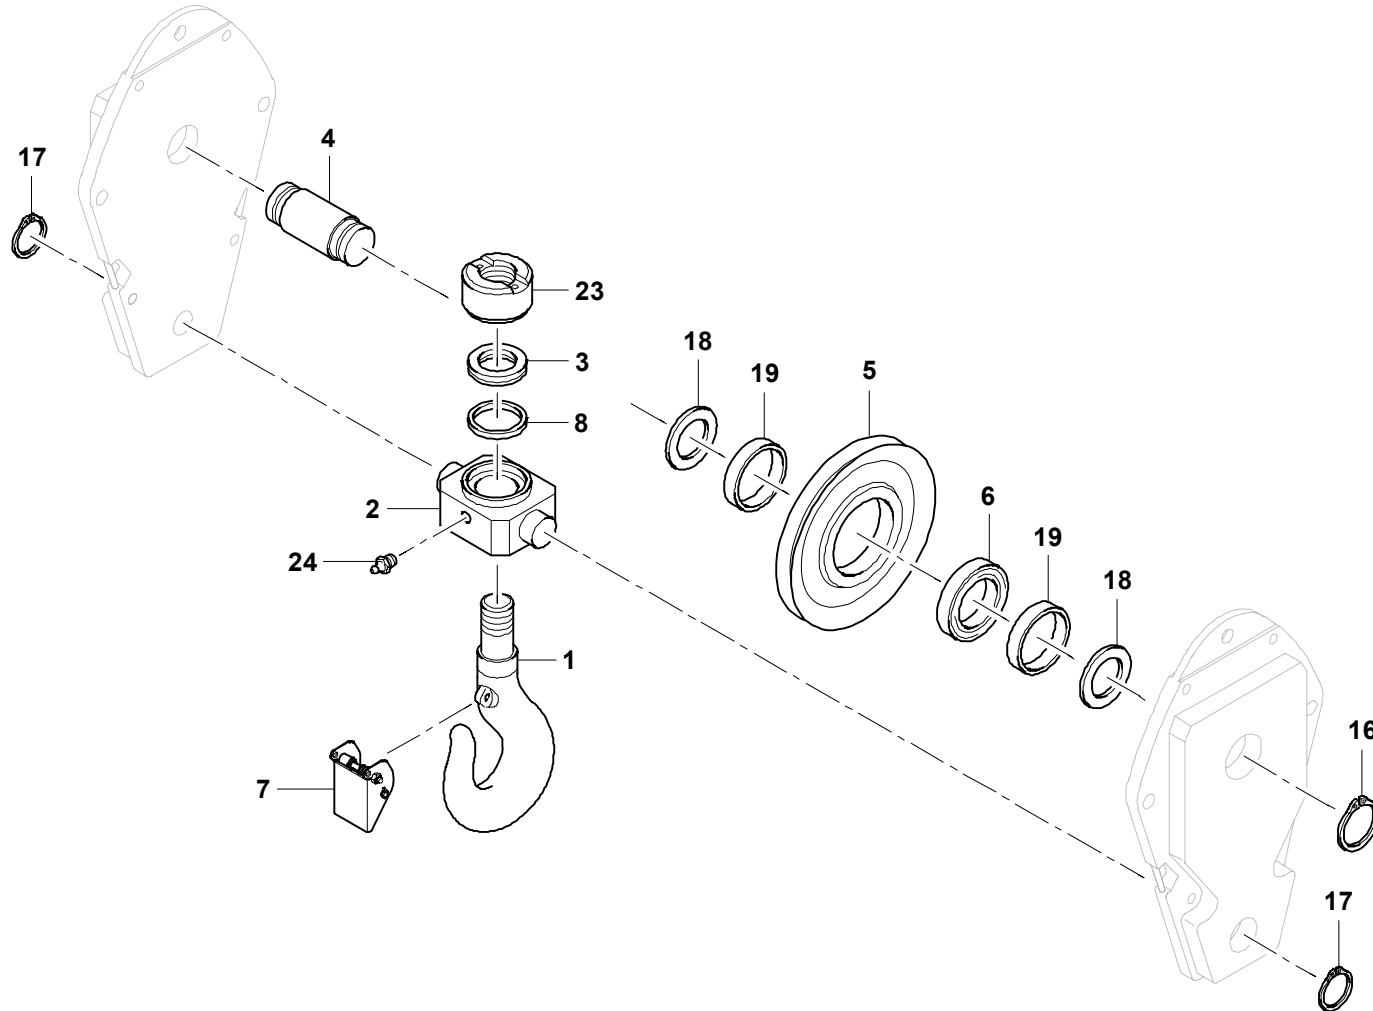

GROVE

HAKENFLASCHE 40 t (ROPEBLOCK)

HOOK BLOCK 40 t (ROPEBLOCK)

BILDTADEL
PICTORIAL DISPLAY**GMK 6400**
BE 705
G 525

07.12

3216024-ETL B

1/2

GROVE

HAKENFLASCHE 40 t (ROPEBLOCK)

HOOK BLOCK 40 t (ROPEBLOCK)

BILDTADEL
PICTORIAL DISPLAY**GMK 6400**
BE 705
G 525

07.12

3216024-ETL B

2/2